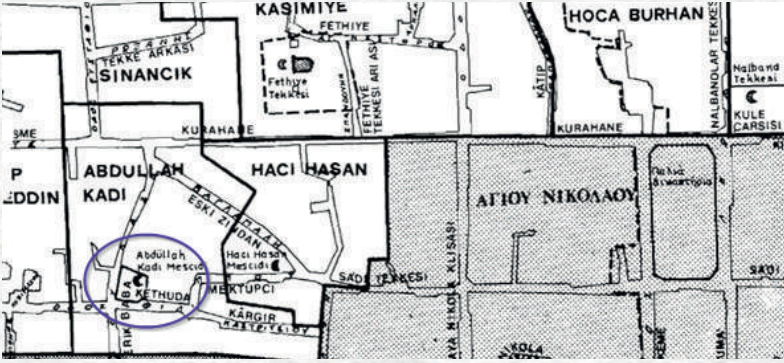

1. Abdullah Kadı Camii