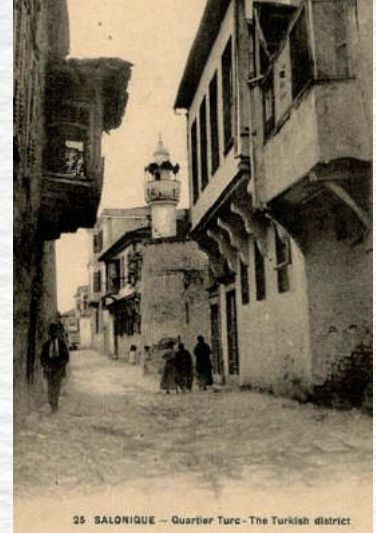

1. Abdullah Kadı Camii