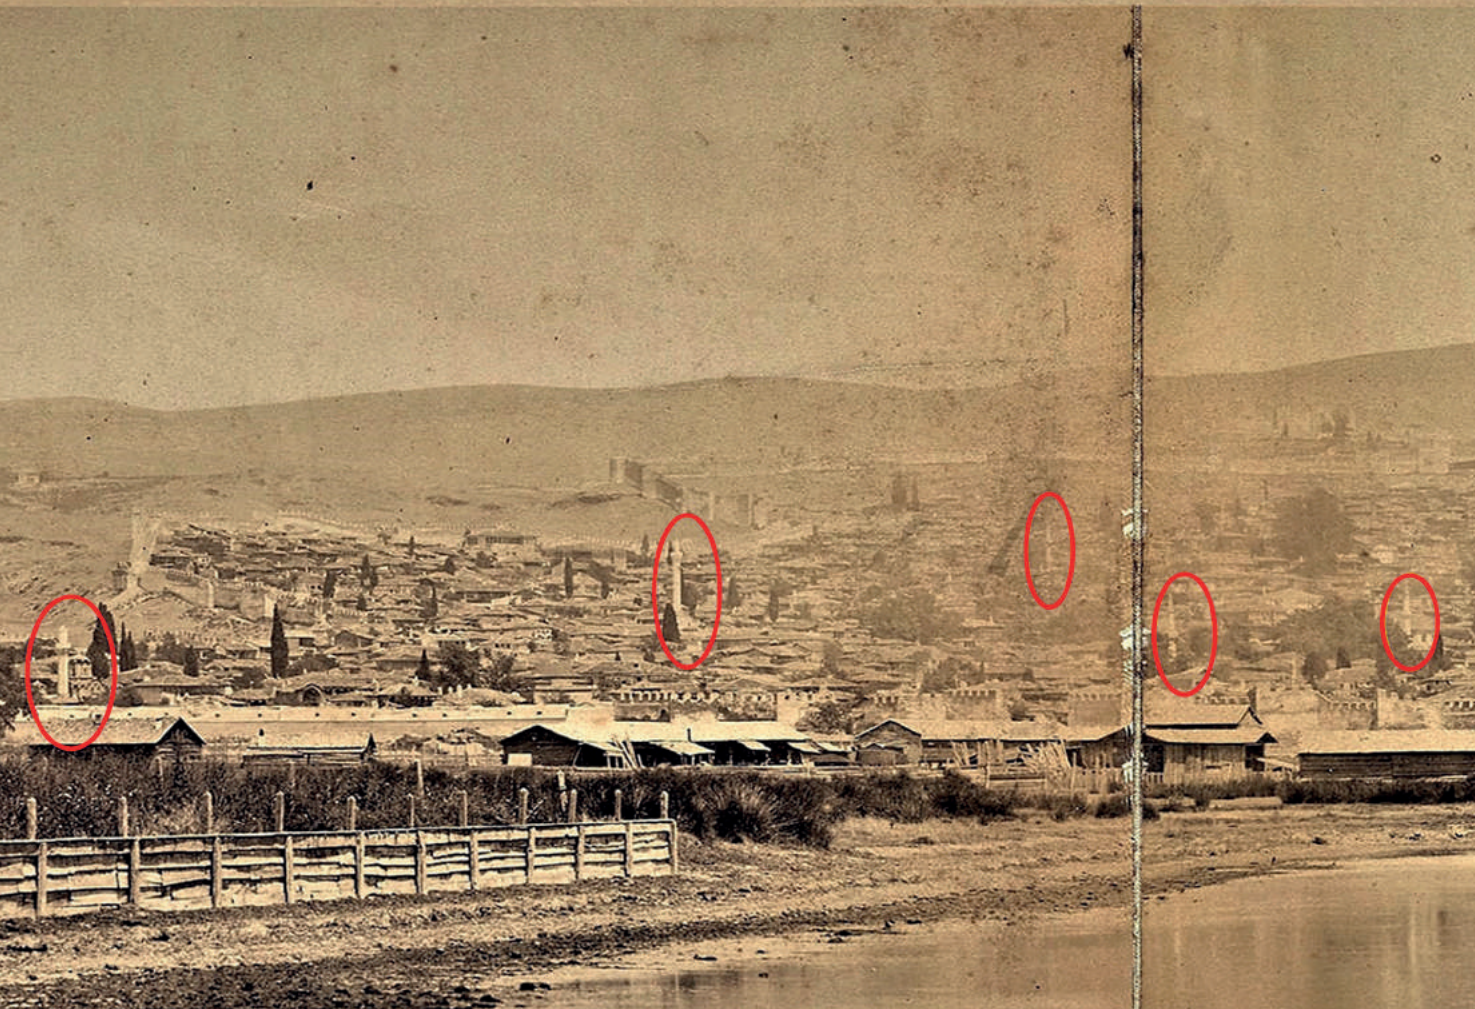

MİNARELER ŞEHİRİ

# SELANİK

[www.isted.org.tr](http://www.isted.org.tr)

1923'te 139 Camii - Mescid, 4 Sinagog, 15 Medrese, 40 Tekke, 10 İmaret, 15 Hamam mevcuttu. Şimdi sadece bunlardan 5 tanesinin binası duruyor. İbadete açık bir Cami-Sinagog yok. Haşmetli uzun minareler özellikle yok edilmiş. Büyük Müslüman Mezarlığı üzerine apartmanlar yapılmış. Ah Selanik, Ah Selanik... Biz yüz senede İstanbul'da kaç Ortodoks kilisesini yıktık?..