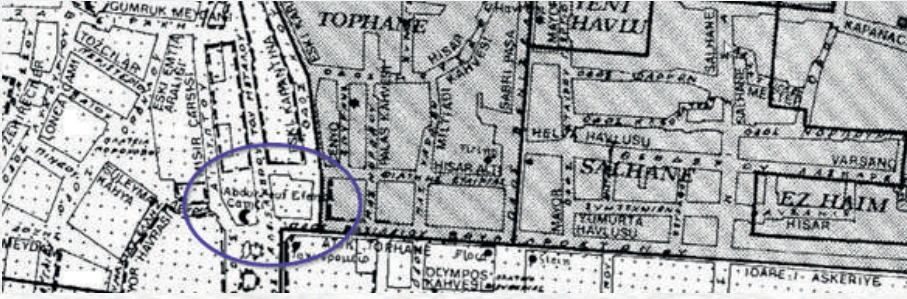

2. Abdurrauf Efendi Camii (İskele Camii)