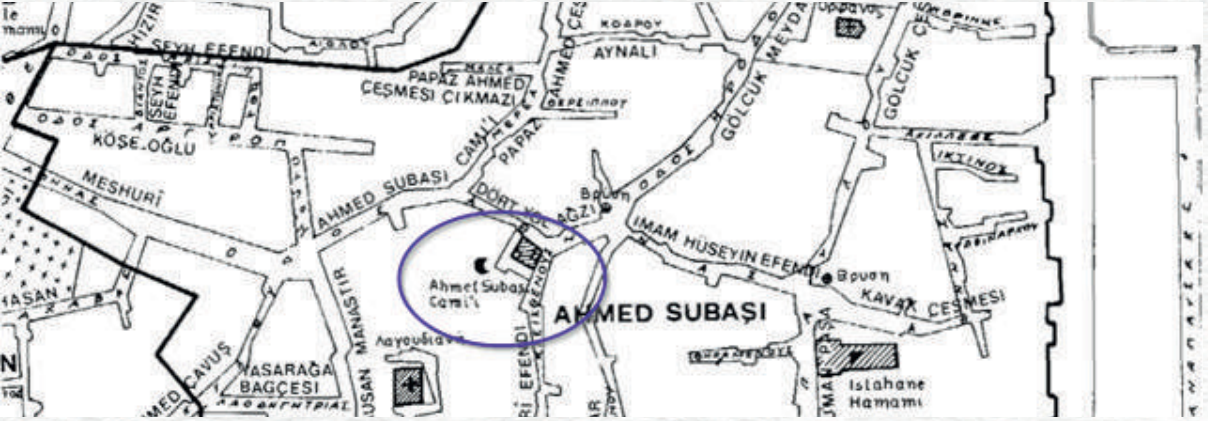

3. Ahmet Subaşı Mescidi